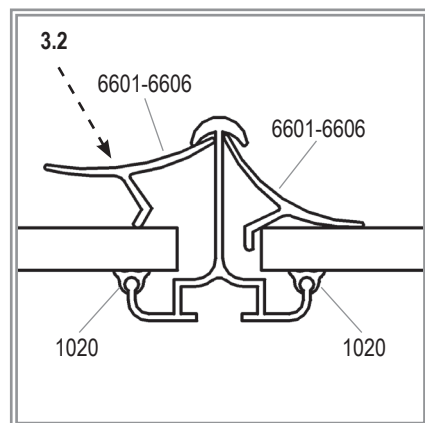

3

*	
6601 2x	
6602 3x	
6605 8x	
6606 4x	

3.1	No.	3 mm	13000
D1	3679011	610 x 610	4
D2	3679141	610 x 540	2

SIRIUS DD KIT